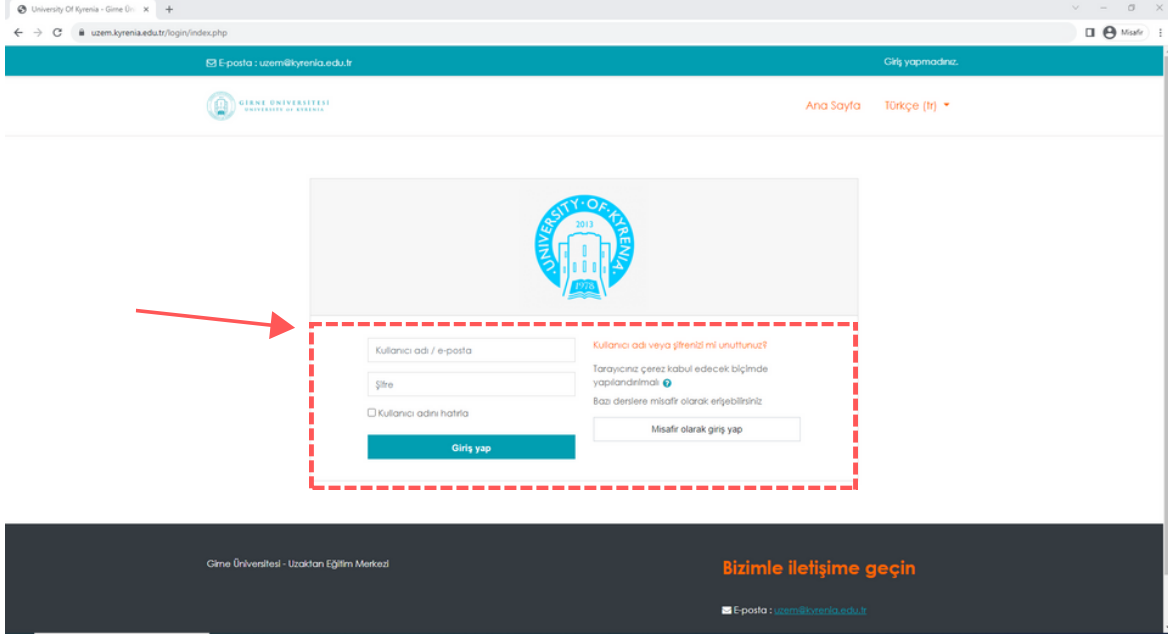

# A) UZEM SİSTEMİNE GİRİŞ

1. İnternet sitemiz olan [www.uzem.kyrenia.edu.tr](http://www.uzem.kyrenia.edu.tr) adresini tıklayarak giriş yapabilirsiniz.

2. [www.uzem.kyrenia.edu.tr](http://www.uzem.kyrenia.edu.tr) adresine girdikten sonra giriş yap link'ine tıklıyoruz

3. Kullanıcı adı yerine “k” ile başlayan öğrenci numaranızı, şifre yerine ise şifrenizi girip “Giriş yap” butonuna basarak giriş yapın.

4. Giriş yaptığınızda kullanıcı kontrol paneli açılır. Sol taraftaki menüde “derslerim” bölümünü, orta bölümde ise “erişilen son dersler” ve “derslere genel bakış” bölümlerinden mevcut derslerinizi görebilirsiniz.