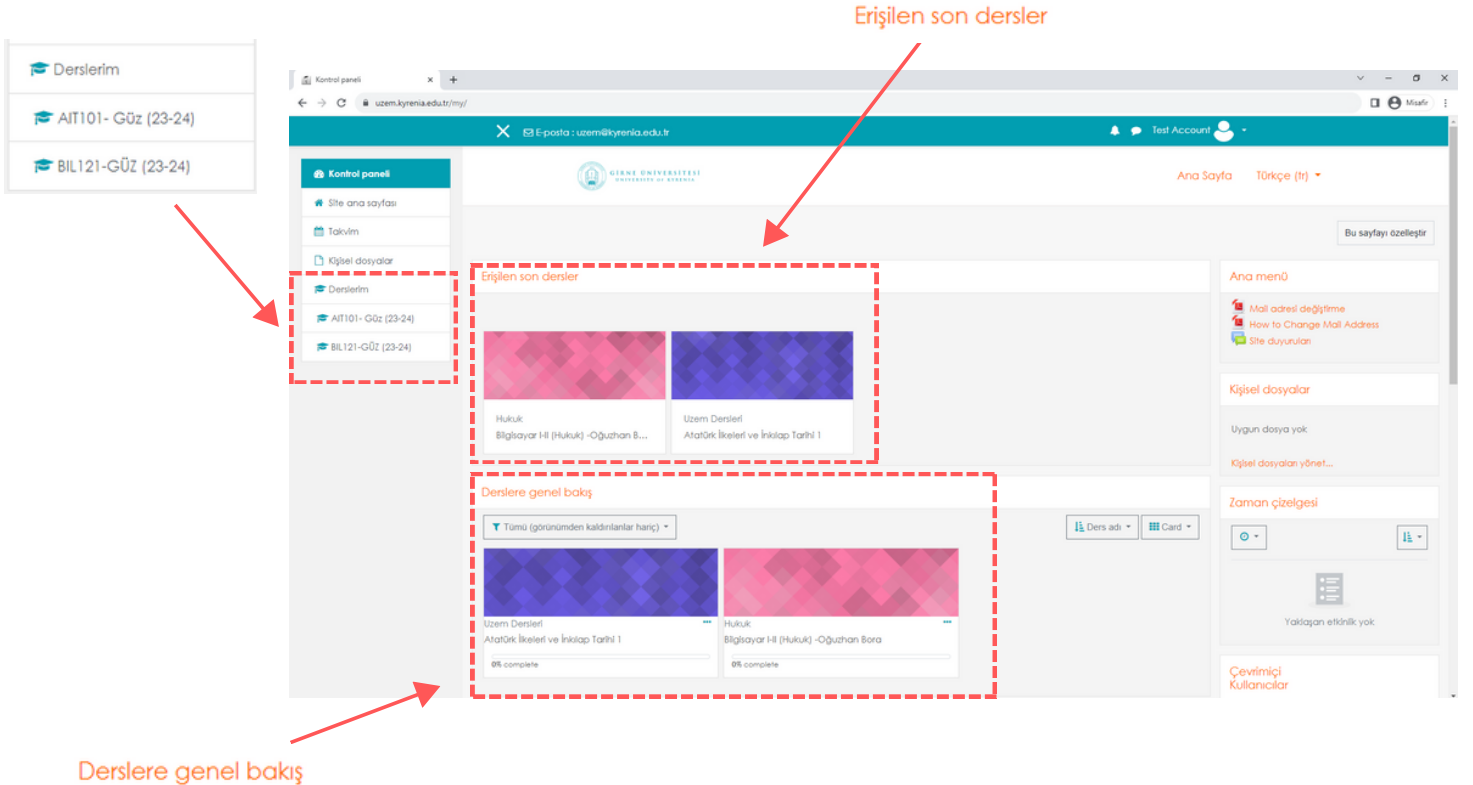

# A) UZEM SİSTEMİNE GİRİŞ

1. İnternet sitemiz olan [www.uzem.kyrenia.edu.tr](http://www.uzem.kyrenia.edu.tr) adresini tıklayarak giriş yapabilirsiniz.

2. [www.uzem.kyrenia.edu.tr](http://www.uzem.kyrenia.edu.tr) adresine girdikten sonra giriş yap link'ine tıklıyoruz

3. Kullanıcı adı yerine “k” ile başlayan öğrenci numaranızı, şifre yerine ise şifrenizi girip “Giriş yap” butonuna basarak giriş yapın.

4. Giriş yaptığınızda kullanıcı kontrol paneli açılır. Sol taraftaki menüde “derslerim” bölümünü, orta bölümde ise “erişilen son dersler” ve “derslere genel bakış” bölümlerinden mevcut derslerinizi görebilirsiniz.