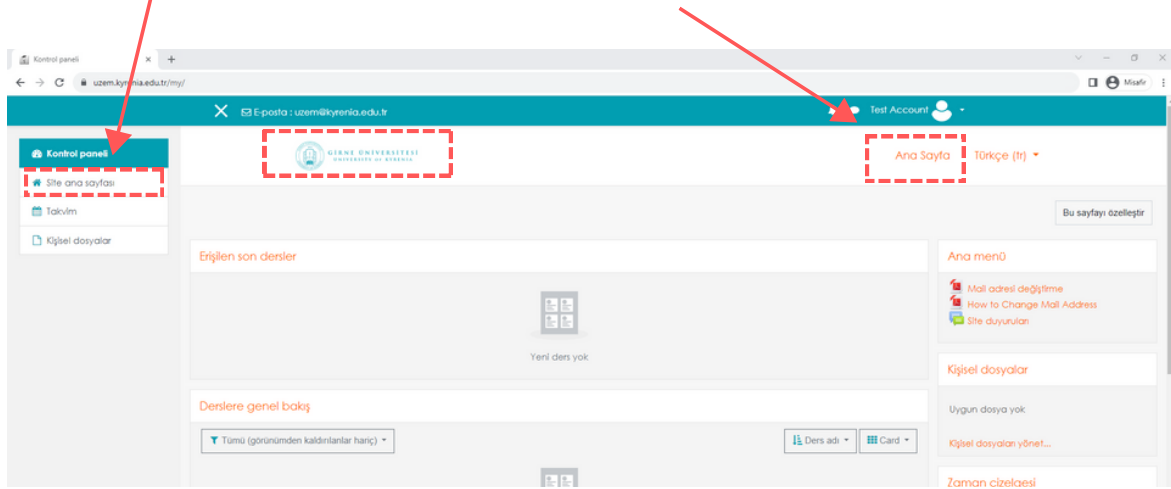

1. Aşağıda ok işaretleri ile gösterilen menü ve logoya tıklayarak ana sayfaya gidin.